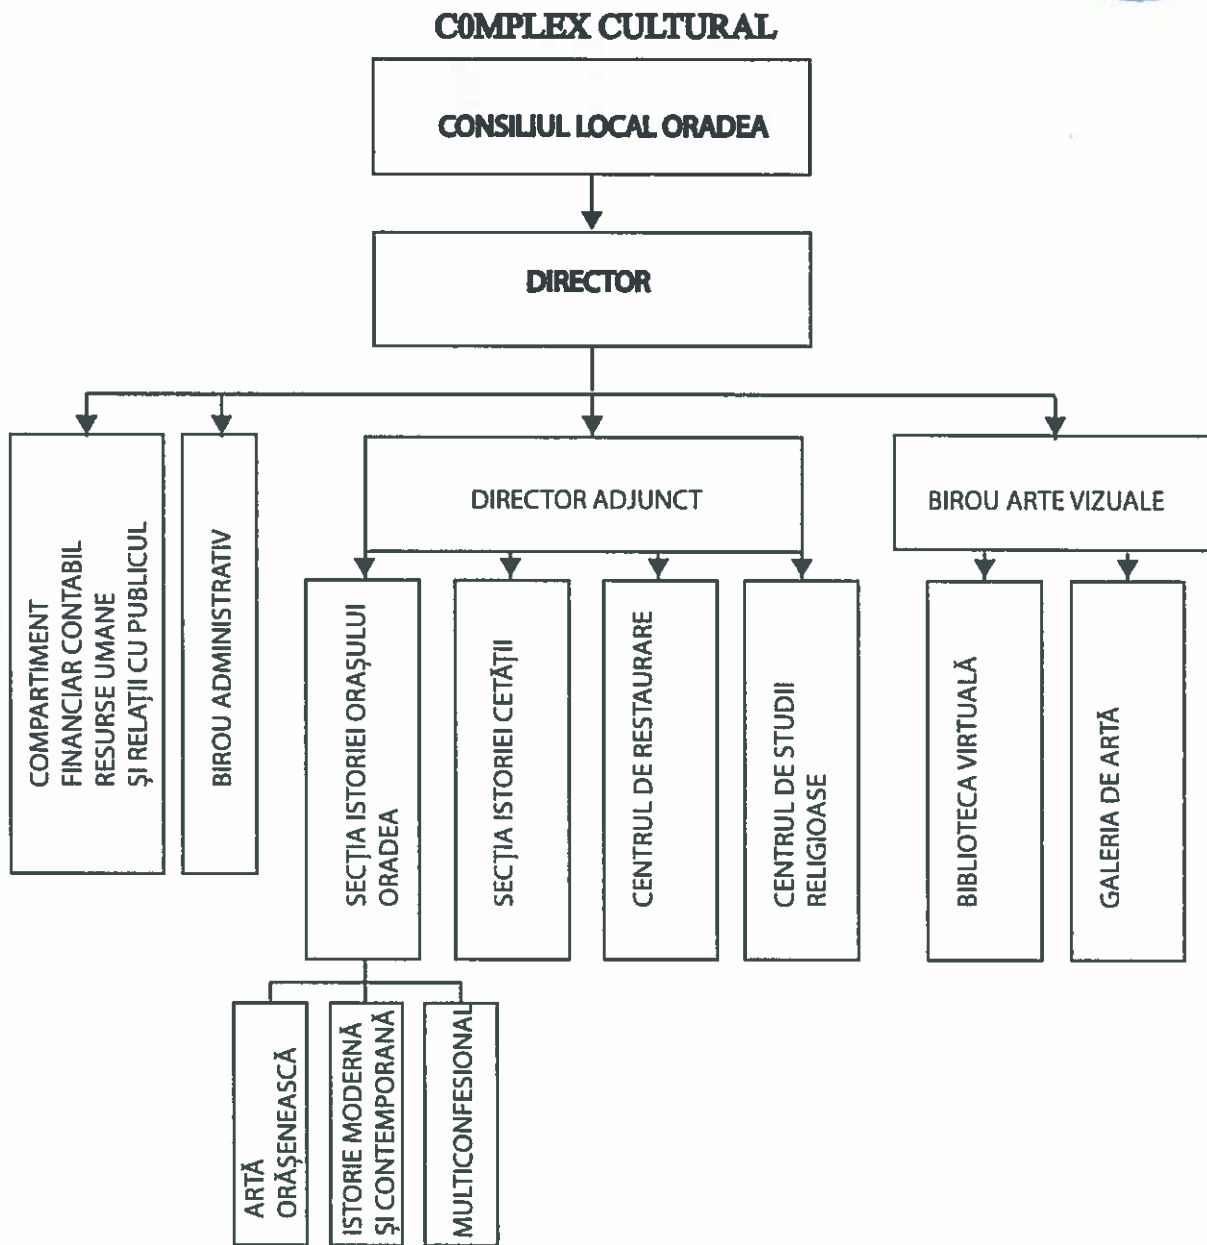

APROB
Primar

Ilie Boljan

ORGANIGRAMA MUZEULUI ORAȘULUI ORADEA

Direcția juridică

Director executiv

Eugenia Borbei

Șef serviciu

Oltea Marc